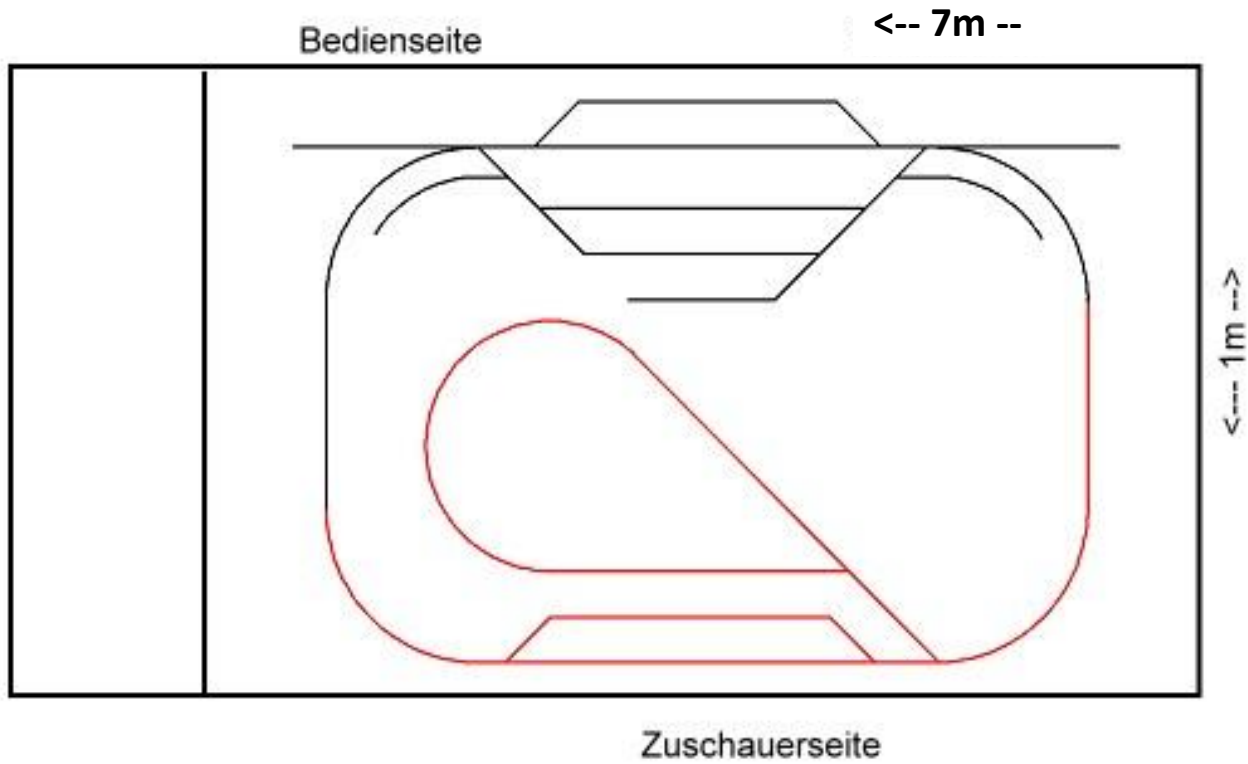

Die NVA-Anlage der TT-Modellbahn-Freunde e.V. Weimar

Anlagenbeschreibung

Auf unserer Anlage (7mx1m) wird ein Manöver der NVA dargestellt. Das Hauptaugenmerk liegt hierbei auf der Be- und Entladung von selbstfahrenden Militärfahrzeugen auf Eisenbahnwaggons im Maßstab 1:120.

Die Verladung der von uns umgebauten fahrbaren Miniaturmodelle auf Flachwagen in der Spurweite TT, auf Basis des Faller-Car-System, ist nach unserem Kenntnisstand einmalig in Deutschland.

Kaserne

Zufahrt Kaserne und Verladerampe

Weitere Bilder und Videos finden Sie auf unserer Homepage unter www.tt-modellbahn-weimar.de

Armeemodul der TT-Modellbahn-Freunde-Weimar – Gleisplan

Unsere Fahrzeuge und Züge werden über einen Computer überwacht und gesteuert.
(Rot-verdeckter Streckenabschnitt)