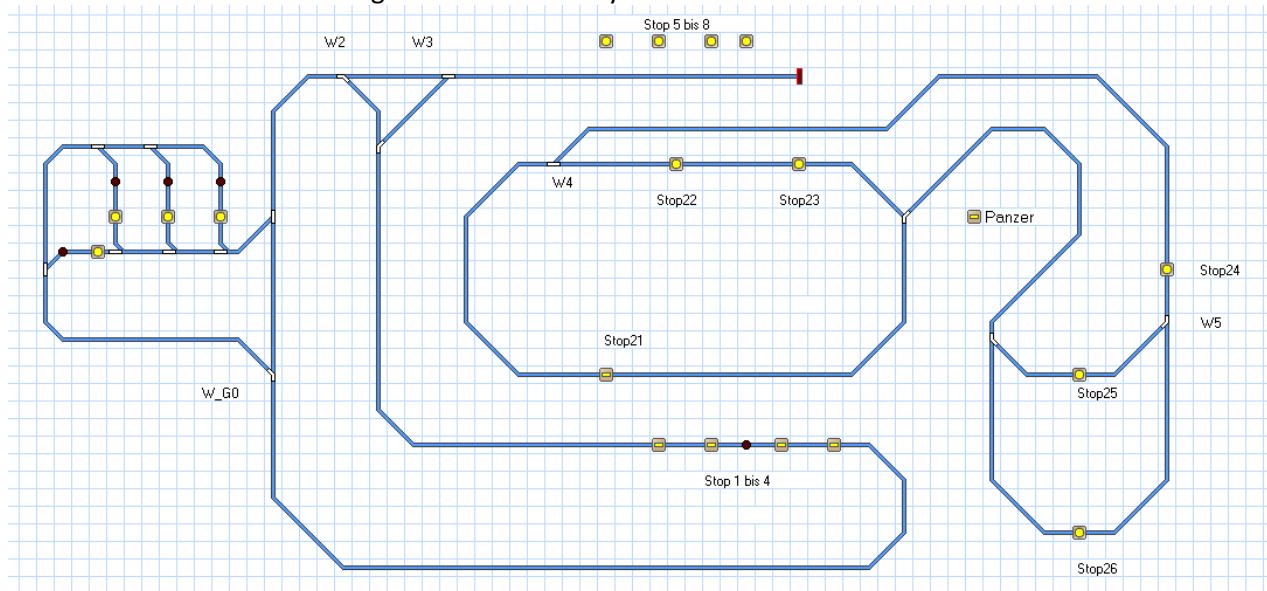

Fahrstrecke der Militärfahrzeuge nach Faller-Car-System

Unsere Anlage wird derzeit um ein weiteres Modul ergänzt, die Zeichnungen werden demnächst aktualisiert.